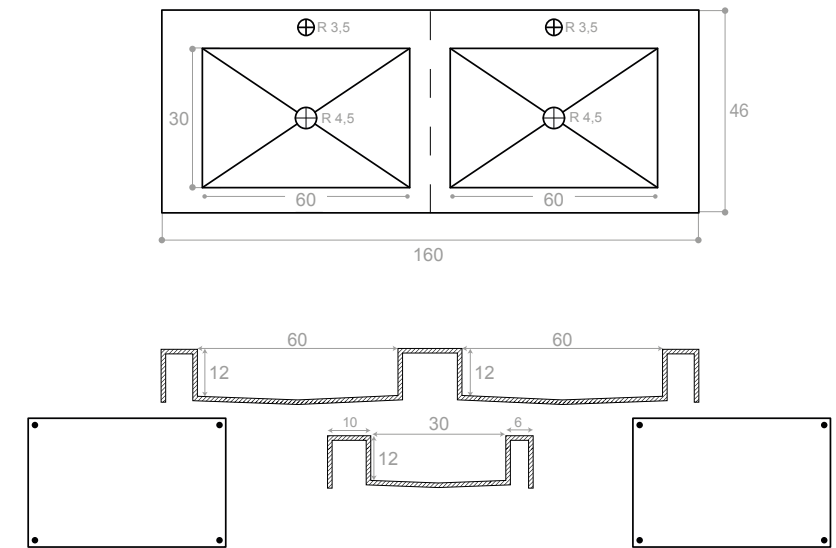

LAVABO AXEL 160 DOBLE CARACTERÍSTICAS TÉCNICAS · TECHNICAL CHARACTERISTICS

Medidas en cm / Overall dimensions in cm
*Para cualquier modelo APE 60x120, 120x260 o 120x280 / *For any APE model 60x120, 120x260 o 120x280
Modelo con largo modificable ente 120 y 80 cm / Model with adjustable length from 80 to 120 cm