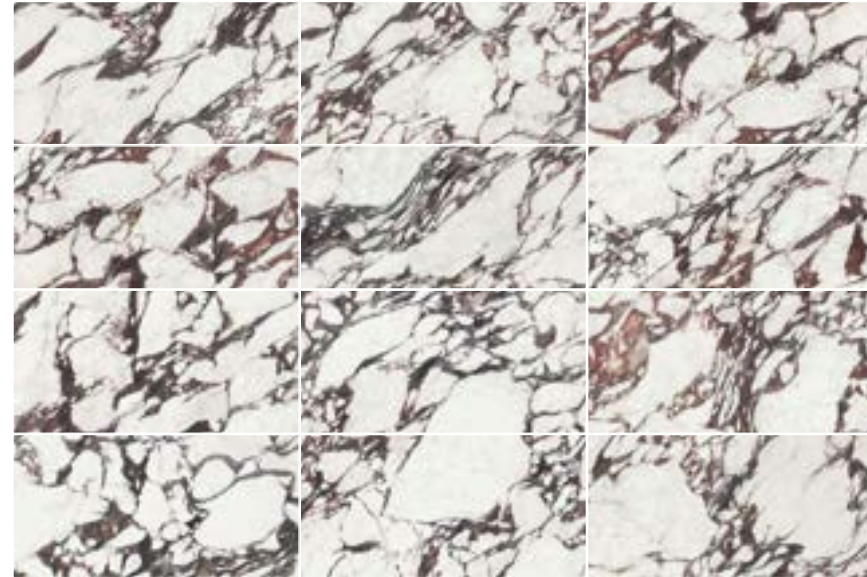

MARE DI SABBIA GREIGE POL RECT 120X280.

MEDICEA MARBLE POL RECT  
90 X 90 / 36" X 36"

P47/M

MEDICEA MARBLE POL RECT  
60 X 120 / 24" X 48"

J89/M

VARIACIÓN DE DISEÑO · GRAPHIC FACES

60X120 - 12 PIEZAS/12 PÍECES/12 PIÈCES