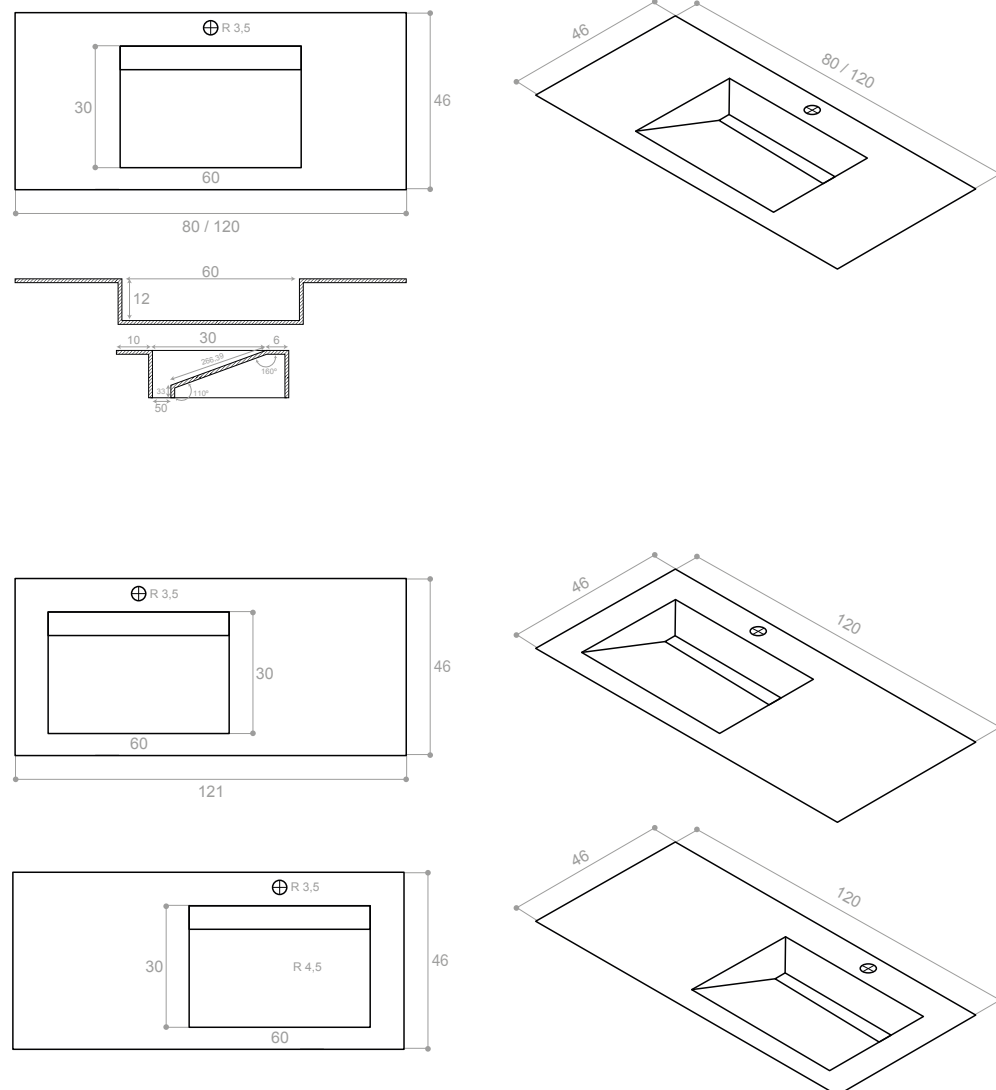

## LAVABO ENEA 120 CARACTERÍSTICAS TÉCNICAS · TECHNICAL CHARACTERISTICS

Medidas en cm / Overall dimensions in cm  
\*Para cualquier modelo APE 60x120, 120x260 o 120x280 / \*For any APE model 60x120, 120x260 o 120x280  
Modelo con largo modificable ente 120 y 80 cm / Model with adjustable length from 80 to 120 cm