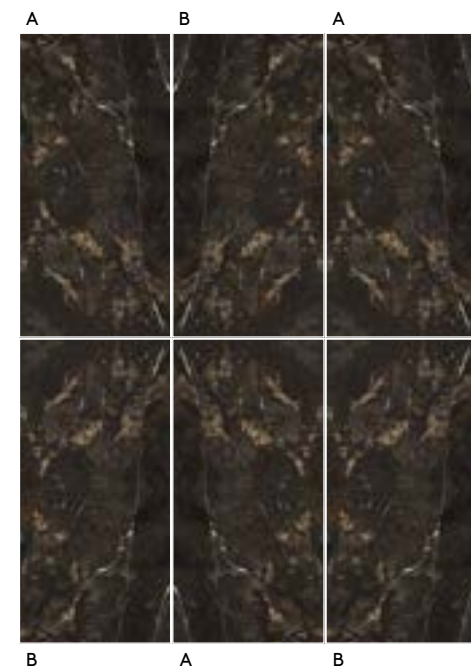

L32/M

CARACTERÍSTICAS TÉCNICAS · TECHNICAL CHARACTERISTICS

- **P** PORCELÁNICO/PORCELAIN TILES
  GRÈS CERÁME/FEINSTEINZEUG
- **V2** VARIACION LEVE/SLIGHT VARIATION
  LÉGERÉ VARIATION/LEICHT FARBSPIEL
- **G*** GRANILLA PULIDA/GRAIN POLISHED
  GRAIN POLI/TECHNISCHES POLIERTES FEINSTEINZEUG
- **ANT** ANTIHIELO/FROST PROOF
  RÉSISTANT AU GEL/FROSTSCHUTZ
- **R** RECTIFICADO/RECTIFIED
  RECTIFIÉ/KALIBRIERT
- **RU4** USO RECOMENDADO/RECOMMENED USE - RU4

Para más información técnica, especificaciones e imágenes visite nuestra web
El embalaje de los artículos está sujeto a variaciones, para obtener el dato exacto y actual se recomienda consultar la web.
For more technical information, specifications and images, visit our website
The packing of our items is subject to variations. To get the most accurate and updated information, we recommend to check the website.
Pour plus d'informations techniques, de spécifications et de visuels, visitez notre site web
L'emballage des articles est sujet à variation, pour obtenir les données exactes et actuelles il est recommandé de consulter notre site web.