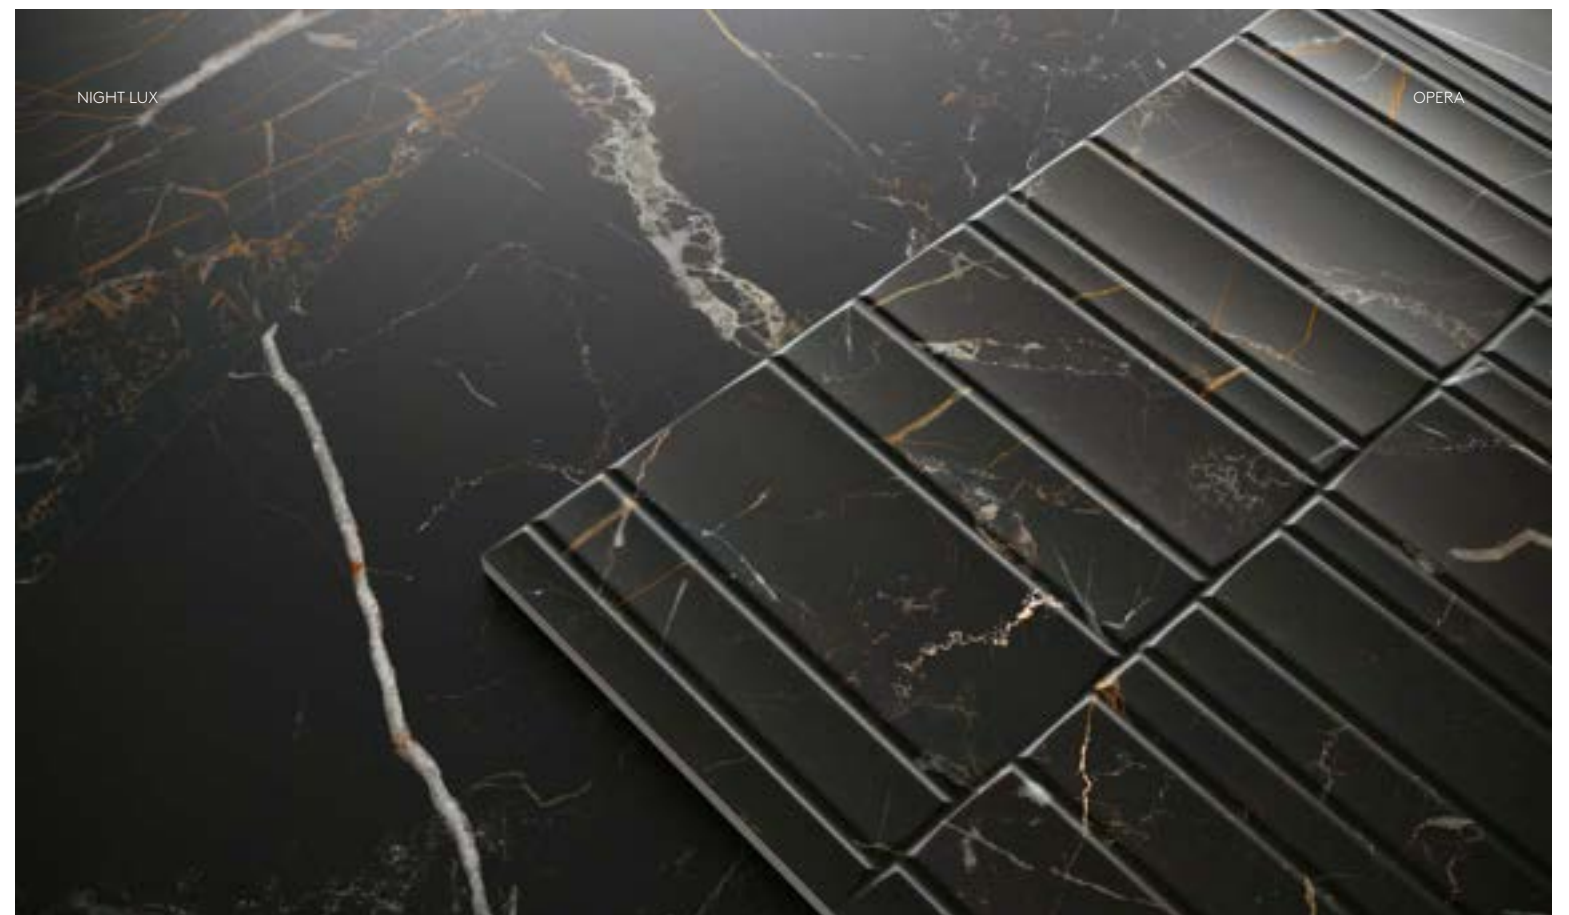

CARACTERÍSTICAS TÉCNICAS · TECHNICAL CHARACTERISTICS

- **PB** PASTA BLANCA / WHITE BODY
  PÂTE BLANCHE / WEISSCHERBIG
- **RE** RECTIFICADO / RECTIFIED
  RECTIFIÉ / KALIBRIERT
- **W** REVESTIMIENTO / WALL TILE
  FAÏENCE / WANDFLIESEN
- **V2** VARIACION LEVE / SLIGHT VARIATION
  LÉGERÉ VARIATION / LEICHT FARBSPIEL
- **M** MATE / MATT
  MAT / MATT

Para más información técnica, especificaciones e imágenes visite nuestra web
El embalaje de los artículos está sujeto a variaciones, para obtener el dato exacto y actual se recomienda consultar la web.
For more technical information, specifications and images, visit our website
The packing of our items is subject to variations. To get the most accurate and updated information, we recommend to check the website.
Pour plus d'informations techniques, de spécifications et de visuels, visitez notre site web
L'emballage des articles est sujet à variation, pour obtenir les données exactes et actuelles il est recommandé de consulter notre site web.