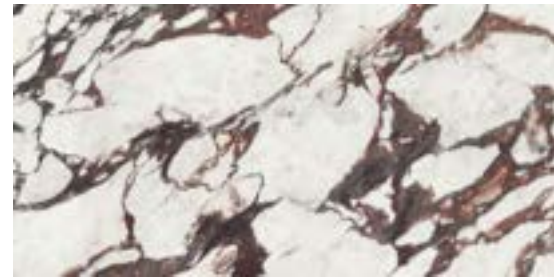

MARE DI SABBIA GREIGE POL RECT 120X280.

MEDICEA MARBLE POL RECT  
90 X 90 / 36" X 36"

P47/M

MEDICEA MARBLE POL RECT  
60 X 120 / 24" X 48"

J89/M

VARIACIÓN DE DISEÑO · GRAPHIC FACES

60X120 - 12 PIEZAS/12 PÍECES/12 PIÈCES