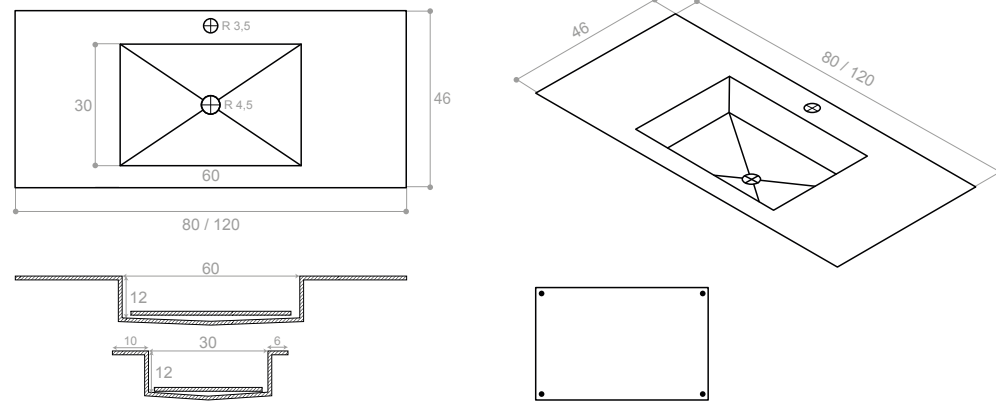

LAVABO AXEL 120 CARACTERÍSTICAS TÉCNICAS · TECHNICAL CHARACTERISTICS

Medidas en cm / Overall dimensions in cm
*Para cualquier modelo APE 60x120, 120x260 o 120x280 / *For any APE model 60x120, 120x260 o 120x280
Modelo con largo modificable ente 120 y 80 cm / Model with adjustable length from 80 to 120 cm