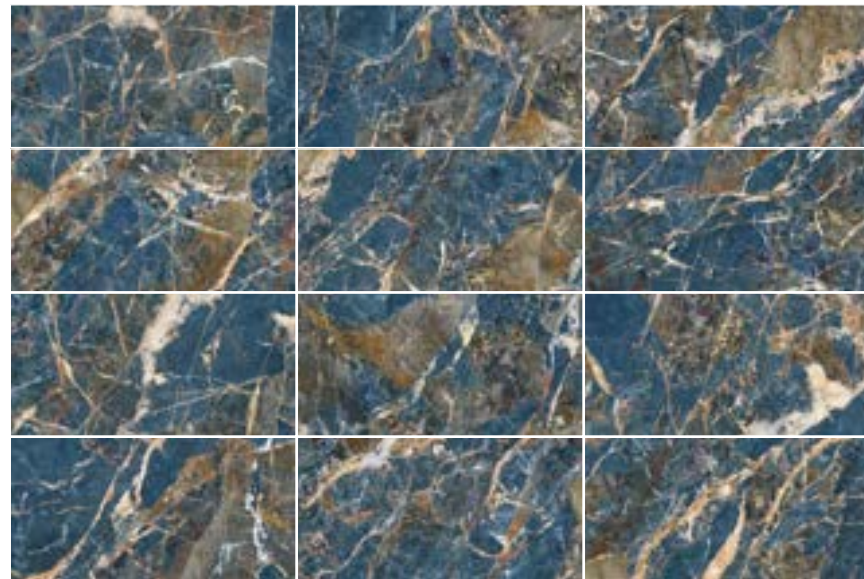

ICARO BLUE MARBLE POL RECT  
120 X 280 / 48" X 110"

L86/M

VARIACIÓN DE DISEÑO · GRAPHIC FACES

ICARO BLUE MARBLE POL RECT  
60 X 120 / 24" X 48" J89/M

60X120 - 12 PIEZAS/12 PÍECES/12 PIÈCES

CARACTERÍSTICAS TÉCNICAS · TECHNICAL CHARACTERISTICS