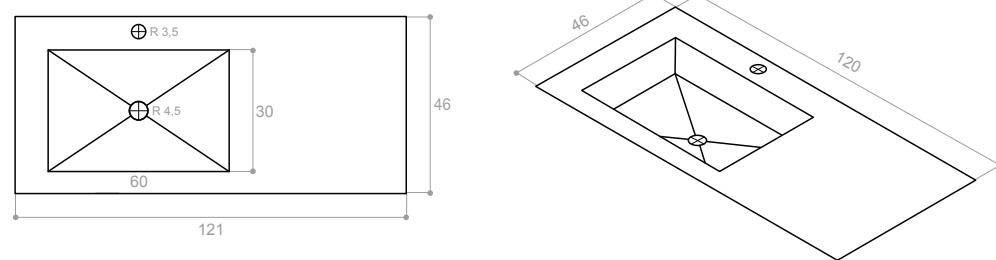

LAVABO AXEL 120 CARACTERÍSTICAS TÉCNICAS · TECHNICAL CHARACTERISTICS

Medidas en cm / Overall dimensions in cm
*Para cualquier modelo APE 60x120, 120x260 o 120x280 / *For any APE model 60x120, 120x260 o 120x280
Modelo con largo modificable ente 120 y 80 cm / Model with adjustable length from 80 to 120 cm