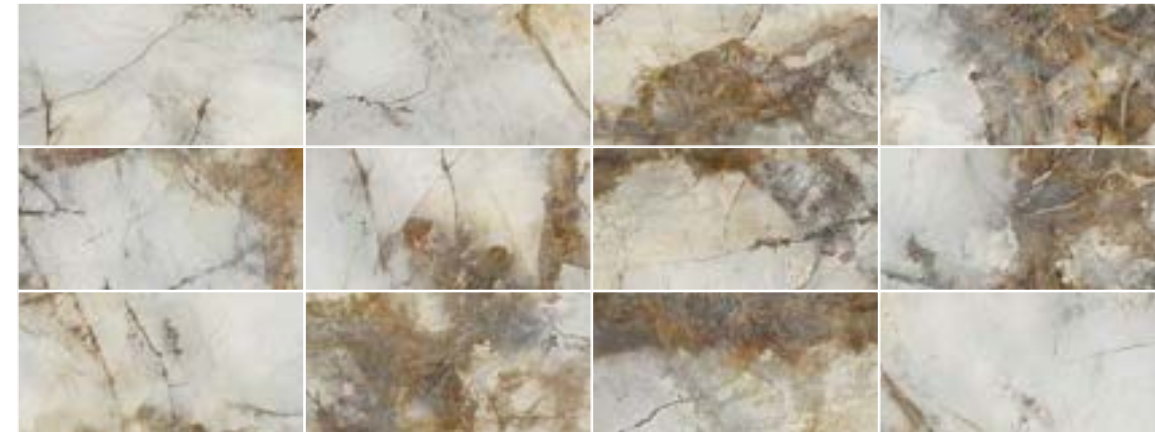

VARIACIÓN DE DISEÑO · GRAPHIC FACES

60X120 - 12 PIEZAS/12 PIECES/12 PIÈCES

CARACTERÍSTICAS TÉCNICAS · TECHNICAL CHARACTERISTICS

- **P** PORCELÁNICO/PORCELAIN TILES
  GRÈS CERÁME/FEINSTEINZEUG
- **G** GRANILLA PULIDA/GRAIN POLISHED
  GRAIN POLI/TECHNISCHES POLIERTES FEINSTEINZEUG
- **R** RECTIFICADO/RECTIFIED
  RECTIFIÉ/KALIBRIERT

- **V3** VARIACION MODERADA/MODERATE VARIATION
  MODÉRÉE VARIATION/MITTLERES FARBSPIEL
- **F** ANTIHIELO/FROST PROOF
  RÉSISTANT AU GEL/FROSTSCHUTZ
- **RU4** USO RECOMENDADO/RECOMMENED USE - RU4

- **M** VARIACIÓN DE DISEÑO/GRAPHIC FACES/ TAMPONS DIFFÉRENTS:
  120X280 - 3 PIEZAS/FACES/PIÈCES

Para más información técnica, especificaciones e imágenes visite nuestra web
El embalaje de los artículos está sujeto a variaciones, para obtener el dato exacto y actual se recomienda consultar la web.
For more technical information, specifications and images, visit our website
The packing of our items is subject to variations. To get the most accurate and updated information, we recommend to check the website.
Pour plus d'informations techniques, de spécifications et de visuels, visitez notre site web
L'emballage des articles est sujet à variation, pour obtenir les données exactes et actuelles il est recommandé de consulter notre site web.