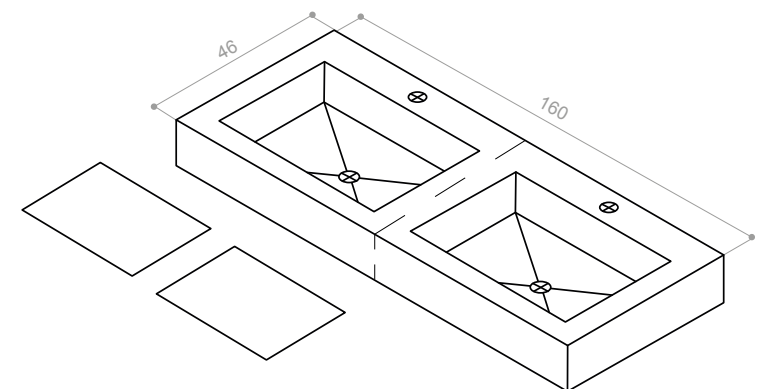

LAVABO AXEL 160 DOBLE CARACTERÍSTICAS TÉCNICAS · TECHNICAL CHARACTERISTICS

Medidas en cm / Overall dimensions in cm
*Para cualquier modelo APE 60x120, 120x260 o 120x280 / *For any APE model 60x120, 120x260 o 120x280
Modelo con largo modificable ente 120 y 80 cm / Model with adjustable length from 80 to 120 cm