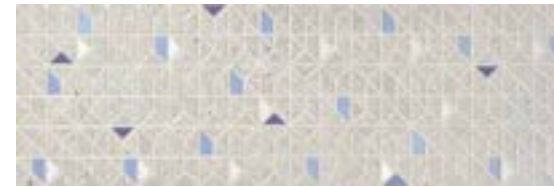

AMA BIANCO RECT  
40 X 120 / 16" X 48"

L25/M

AMA GRIGIO RECT  
40 X 120 / 16" X 48"

L25/M

CONTRACT BIANCO RECT  
40 X 120 / 16" X 48"

L26/M

CONTRACT GRIGIO RECT  
40 X 120 / 16" X 48"

L26/M