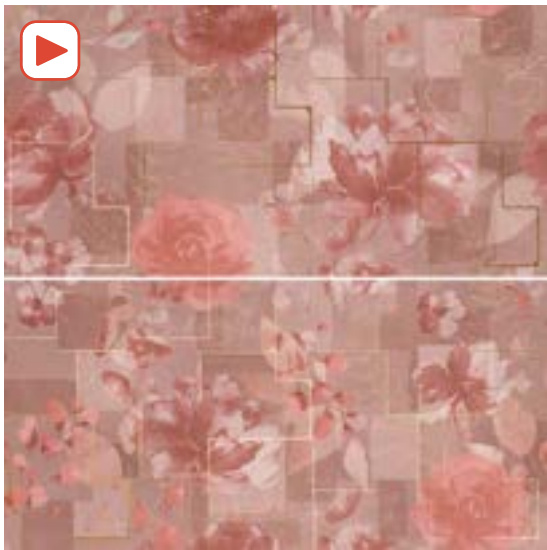

M V1 DECOR SET(2) SUMMER
60 X 120 / 24" X 48" K95/P