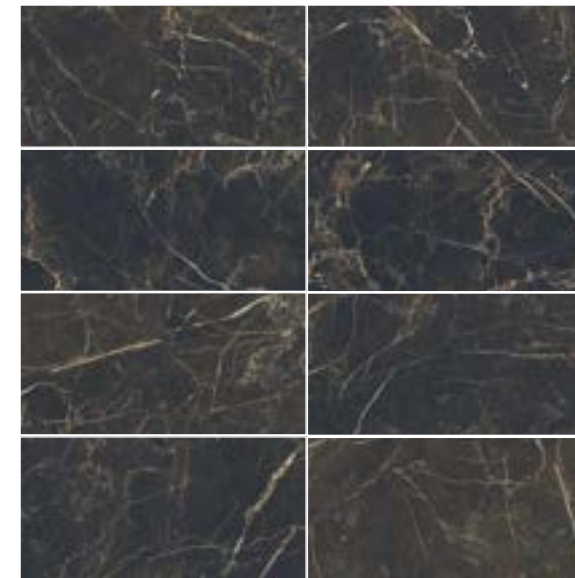

L85/M

L86/M

COMPOSICIÓN MIRROR · MIRROR COMPOSITION

VARIACIÓN DE DISEÑO · GRAPHIC FACES

120X280 - 3 PIEZAS/3 PÉCES/3 PIÈCES
60X120 - 8 PIEZAS/8 PÉCES/8 PIÈCES
60X60 - 16 PIEZAS/16 PÉCES/16 PIÈCES

RODAPIÉS · SKIRTING BOARDS

G ROD. NIGHT LUX POL
75 X 60 / 3" X 24" K29/P

CARACTERÍSTICAS TÉCNICAS · TECHNICAL CHARACTERISTICS

P PORCELÁNICO/PORCELAIN TILES
GRÉS CERÁME/FEINSTEINZEUG

V2 VARIACION LEVE/SLIGHT VARIATION
LÉGERE VARIATION/LEICHT FARBSPIEL

G RECTIFICADO/RECTIFIED
RECTIFIÉ/KALIBRIERT

S ANTIHIELO/FROST PROOF
RÉSISTANT AU GEL/FROSTSCHUTZ

Para más información técnica, especificaciones e imágenes visite nuestra web
El embalaje de los artículos está sujeto a variaciones, para obtener el dato exacto y actual se recomienda consultar la web.
For more technical information, specifications and images, visit our website
The packing of our items is subject to variations. To get the most accurate and updated information, we recommend to check the website.
Pour plus d'informations techniques, de spécifications et de visuels, visitez notre site web
L'emballage des articles est sujet à variation, pour obtenir les données exactes et actuelles il est recommandé de consulter notre site web.

MIRROR NIGHT LUX A POL RECT 60X120, NIGHT LUX POL RECT 60X120.