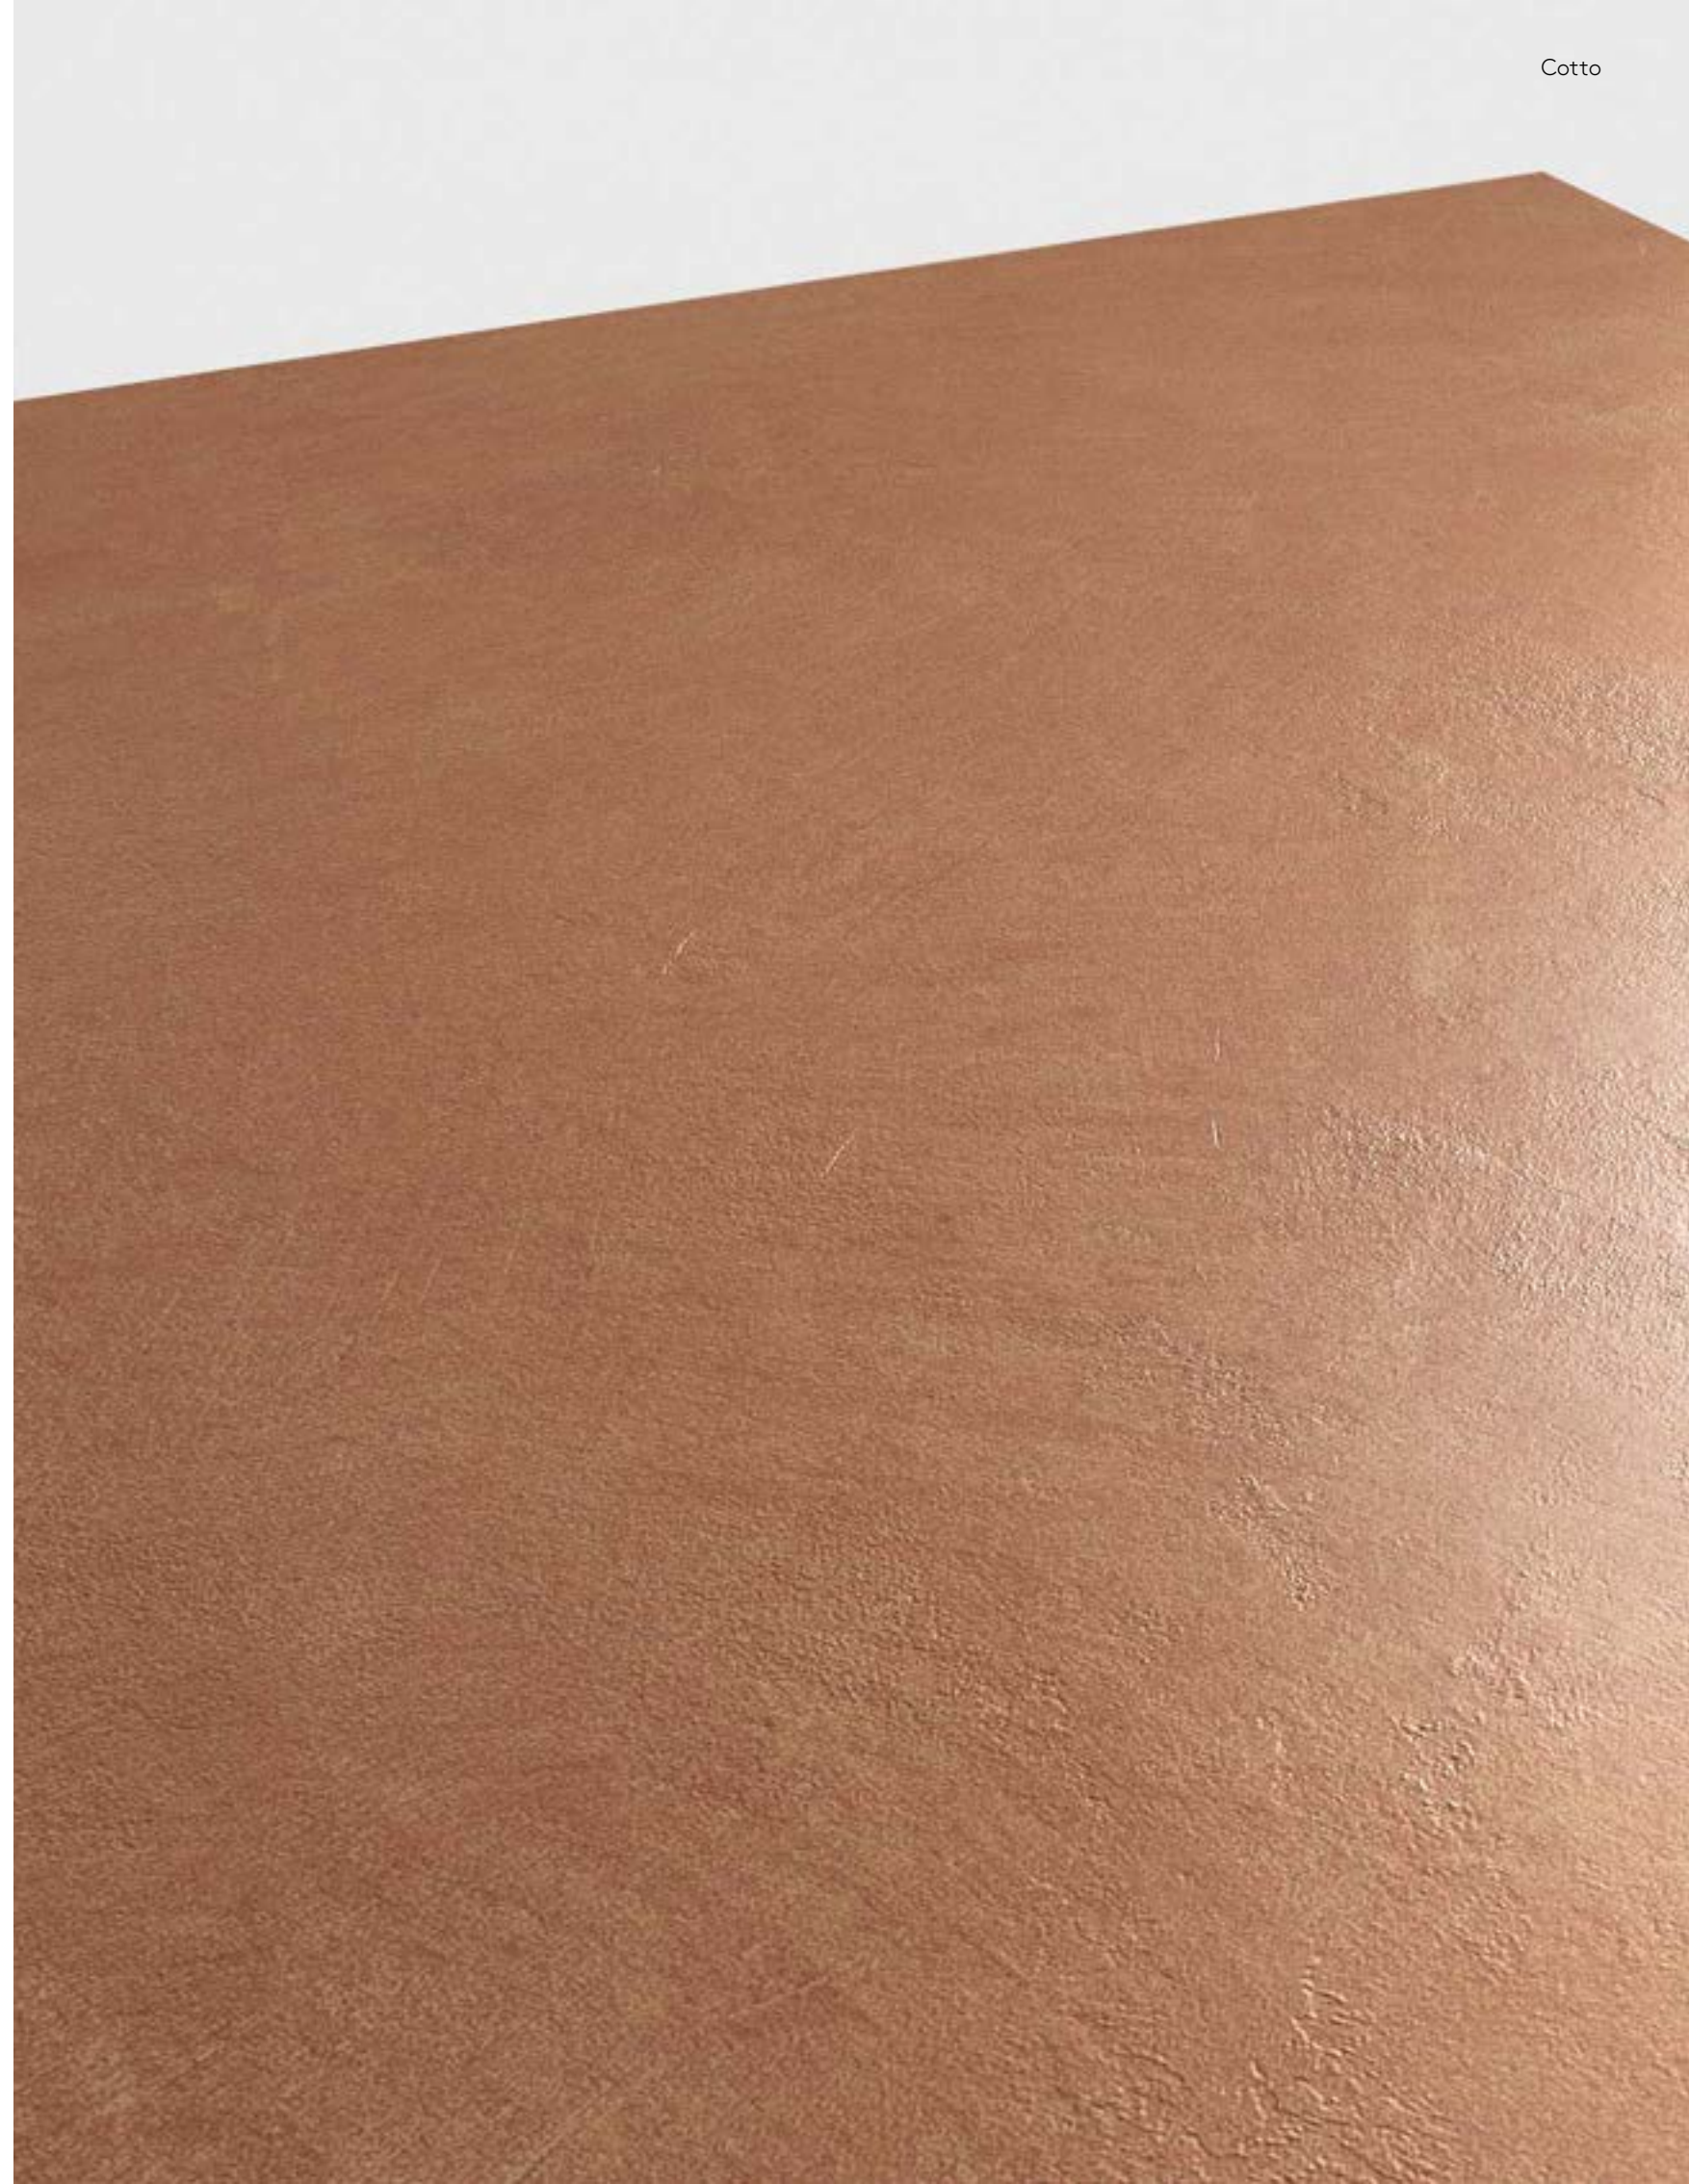

Cotto

Clay is a very interesting and fundamental material: it is earth, it is water and, with fire, it takes shape and life.

La arcilla es un material muy interesante y fundamental: es tierra, es agua y, con el fuego, toma forma y vida.