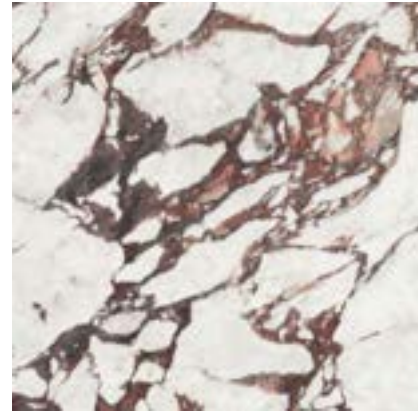

MEDICEA MARBLE POL RECT
90 X 90 / 36" X 36"

P47/M