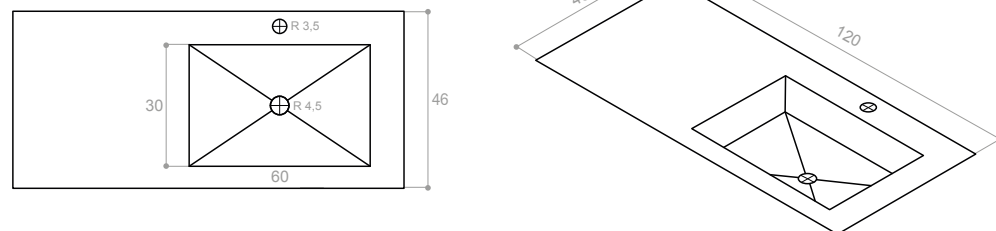

LAVABO AXEL 120 CARACTERÍSTICAS TÉCNICAS · TECHNICAL CHARACTERISTICS

Medidas en cm / Overall dimensions in cm
*Para cualquier modelo APE 60x120, 120x260 o 120x280 / *For any APE model 60x120, 120x260 o 120x280
Modelo con largo modificable ente 120 y 80 cm / Model with adjustable length from 80 to 120 cm