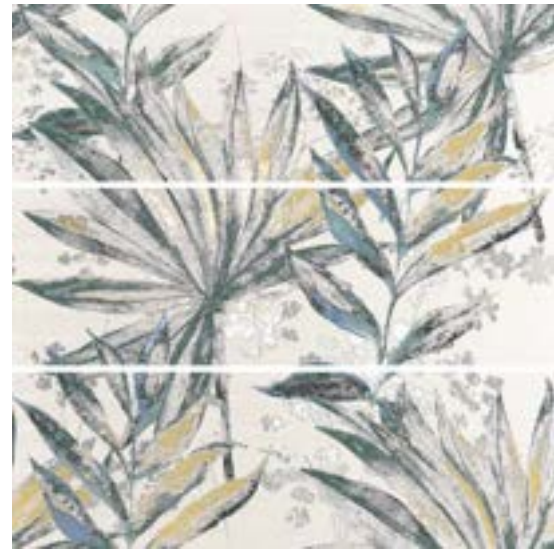

DECOR SET(3) LEAVEMINT
40 X 120 / 16" X 48" **K81/P**

CARACTERÍSTICAS TÉCNICAS · TECHNICAL CHARACTERISTICS

PB PASTA BLANCA/WHITE BODY
PÂTE BLANCHE/WEISSCHERBIG

RE RECTIFICADO/RECTIFIED
RECTIFIÉ/KALIBRIERT

RE REVESTIMIENTO/WALL TILE
FAÏENCE/WANDFLIESEN

V1 ASPECTO UNIFORME/UNIFORM APPEARANCE
APPARENCE UNIFORME/KEINE FARBSPIEL

M MATE/MATT
MAT/MATT

Para más información técnica, especificaciones e imágenes visite nuestra web
El embalaje de los artículos está sujeto a variaciones, para obtener el dato exacto y actual se recomienda consultar la web.
For more technical information, specifications and images, visit our website
The packing of our items is subject to variations. To get the most accurate and updated information, we recommend to check the website.
Pour plus d'informations techniques, de spécifications et de visuels, visitez notre site web
L'emballage des articles est sujet à variation, pour obtenir les données exactes et actuelles il est recommandé de consulter notre site web.