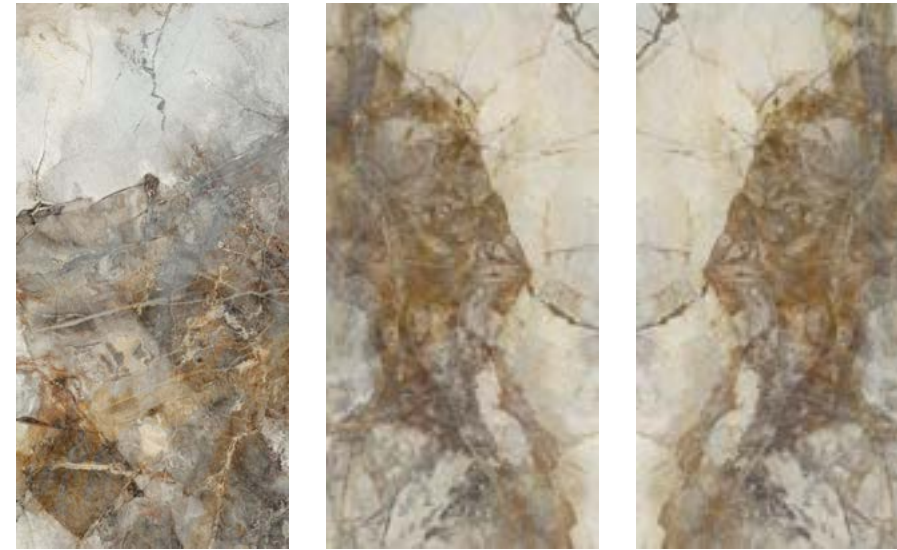

**GOLD HARD POL RECT**  
120 X 280 / 48" X 110"

L86/M

COMPOSICIÓN MIRROR · MIRROR COMPOSITION

**GOLD HARD POL RECT**  
60 X 120 / 24" X 48"

J89/M

**MIRROR GOLD HARD A POL RECT**  
60 X 120 / 24" X 48"

L32/M