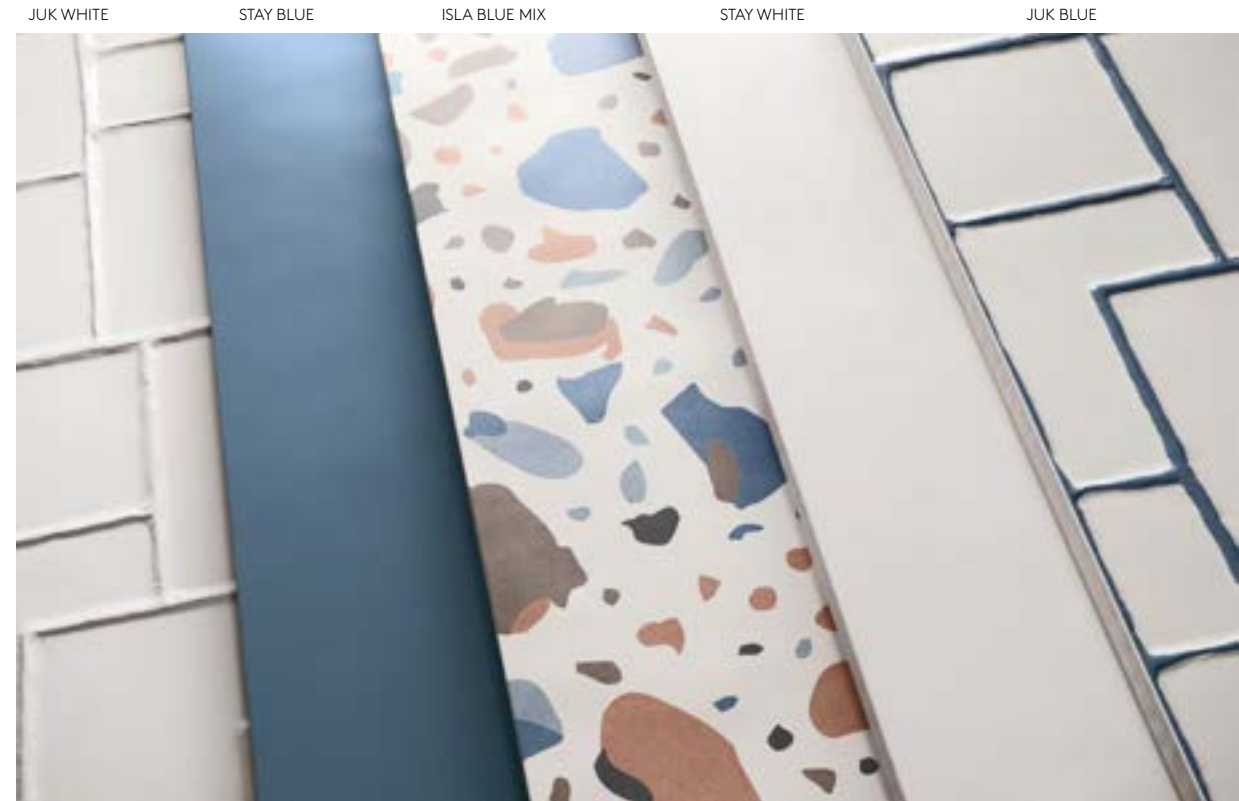

STAY GREEN 20X60, STAY WHITE 20X60, ISLA GREEN MIX 20X60, ISLA BLUE MIX 20X60, ISLA GREEN MIX 20X20.