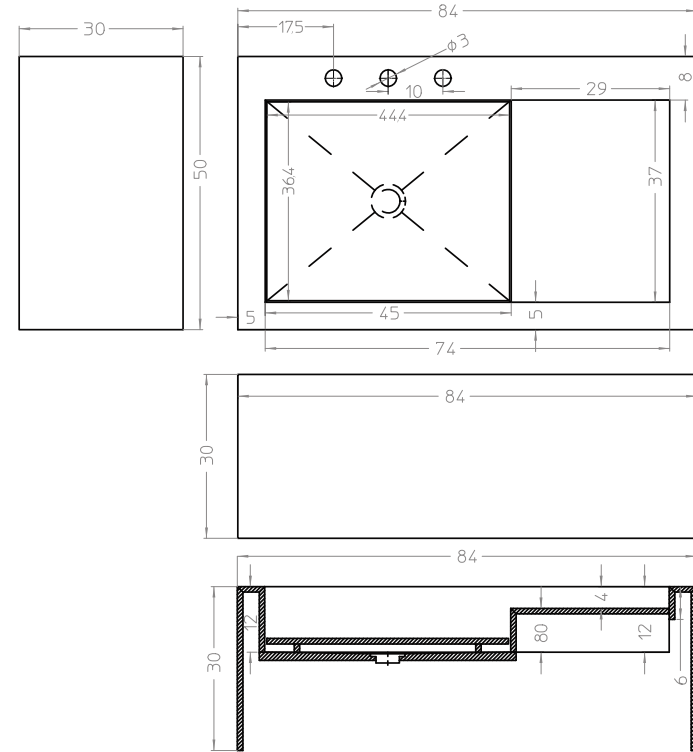

LAVABO NISO
CARACTERÍSTICAS TÉCNICAS · TECHNICAL CHARACTERISTICS

Medidas en cm / Overall dimensions in cm
*Para cualquier modelo APE 60x120, 120x260 o 120x280 / *For any APE model 60x120, 120x260 o 120x280
Modelo con largo modificable ente 120 y 80 cm / Model with adjustable length from 80 to 120 cm

LAVABO PIE DE ROMA
CARACTERÍSTICAS TÉCNICAS · TECHNICAL CHARACTERISTICS

Medidas en cm / Overall dimensions in cm
*Para cualquier modelo APE 60x120, 120x260 o 120x280 / *For any APE model 60x120, 120x260 o 120x280