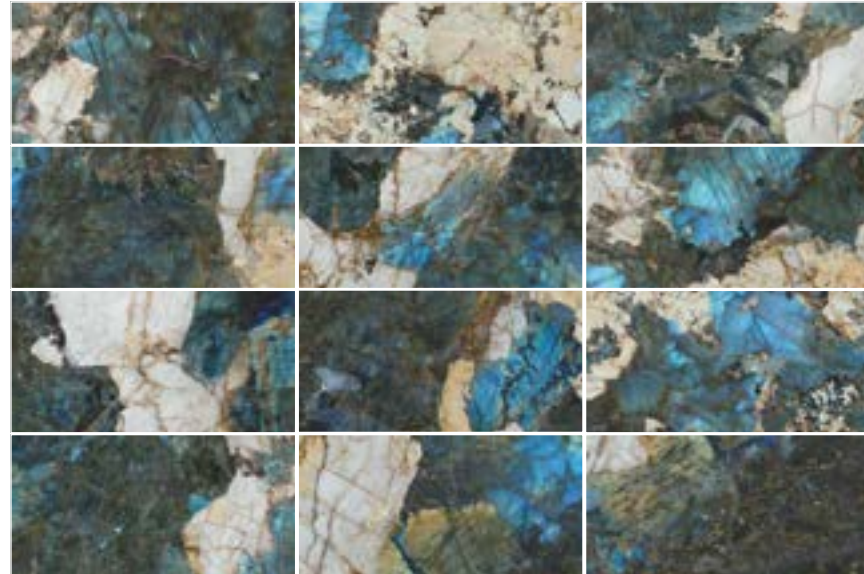

VARIACIÓN DE DISEÑO · GRAPHIC FACES

60X120 - 12 PIEZAS/12 PIECES/12 PIÈCES

CARACTERÍSTICAS TÉCNICAS · TECHNICAL CHARACTERISTICS

- **P** PORCELÁNICO/PORCELAIN TILES
  GRÈS CERÁME/FEINSTEINZEUG
- **V4** VARIACION FUERTE/SUBSTANTIAL VARIATION
  FORTE VARIATION/HOHES FARBSPIEL
- **VARIACIÓN DE DISEÑO/GRAPHIC FACES/ TAMPONS DIFFÉRENTS:**
  120X280 - 3 PIEZAS/FACES/PIÈCES
  90X90 - 10 PIEZAS/FACES/PIÈCES
- **G** GRANILLA PULIDA/GRAIN POLISHED
  GRAIN POLI/TECHNISCHES POLIERTES FEINSTEINZEUG
- **ANTIHIELO/FROST PROOF**
  RÉSISTANT AU GEL/FROSTSCHUTZ
- **RECTIFICADO/RECTIFIED**
  RECTIFIÉ/KALIBRIERT
- **RU4** USO RECOMENDADO/RECOMMENED USE - RU4

Para más información técnica, especificaciones e imágenes visite nuestra web
El embalaje de los artículos está sujeto a variaciones, para obtener el dato exacto y actual se recomienda consultar la web.
For more technical information, specifications and images, visit our website
The packing of our items is subject to variations. To get the most accurate and updated information, we recommend to check the website.
Pour plus d'informations techniques, de spécifications et de visuels, visitez notre site web
L'emballage des articles est sujet à variation, pour obtenir les données exactes et actuelles il est recommandé de consulter notre site web.