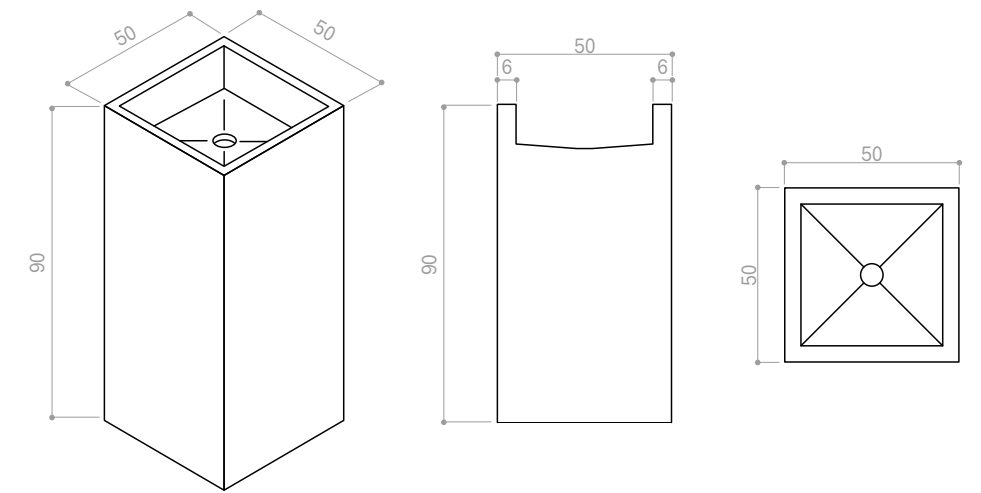

LAVABO PIE DE ROMA
CARACTERÍSTICAS TÉCNICAS · TECHNICAL CHARACTERISTICS

Medidas en cm / Overall dimensions in cm
*Para cualquier modelo APE 60x120, 120x260 o 120x280 / *For any APE model 60x120, 120x260 o 120x280