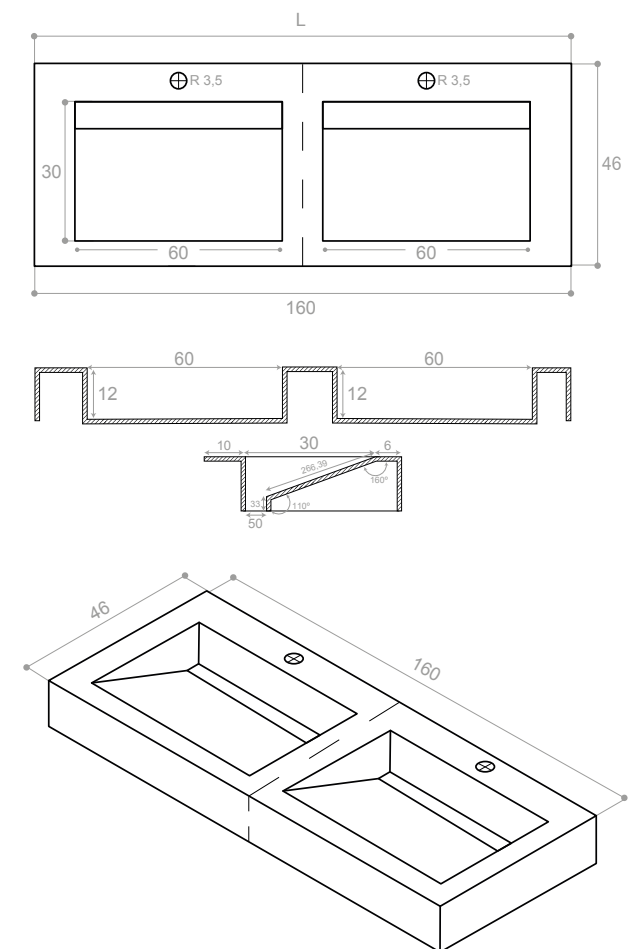

LAVABO ENEA 160 DOBLE CARACTERÍSTICAS TÉCNICAS · TECHNICAL CHARACTERISTICS

Medidas en cm / Overall dimensions in cm
*Para cualquier modelo APE 60x120, 120x260 o 120x280 / *For any APE model 60x120, 120x260 o 120x280
Modelo con largo modificable ente 120 y 80 cm / Model with adjustable length from 80 to 120 cm