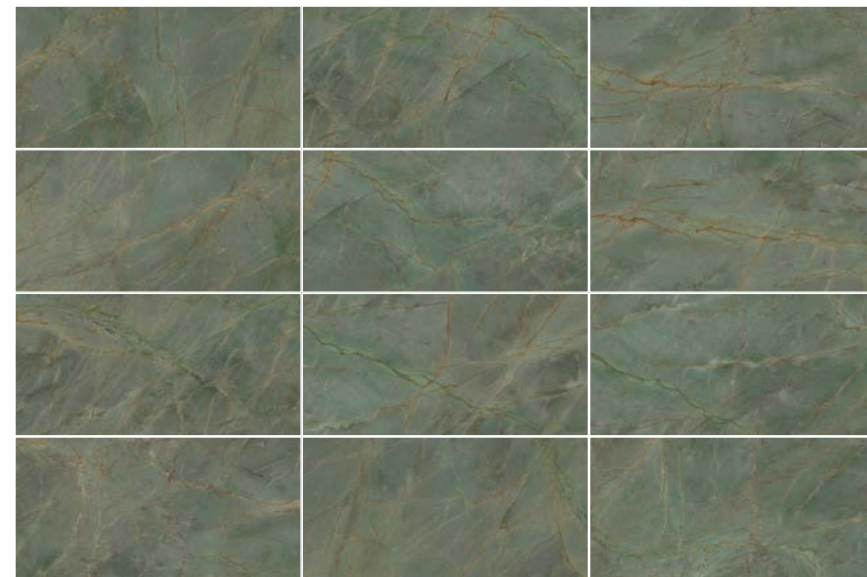

ICARO BLUE MARBLE POL RECT 120X280 CHAMPAGNE MATT RECT 60X120

JADORE POL RECT  
60 X 120 / 24" X 48"

P34/M

VARIACIÓN DE DISEÑO · GRAPHIC FACES

60X120 - 12 PIEZAS/12 PIECES/12 PIÈCES

RODAPIÉS · SKIRTING BOARDS