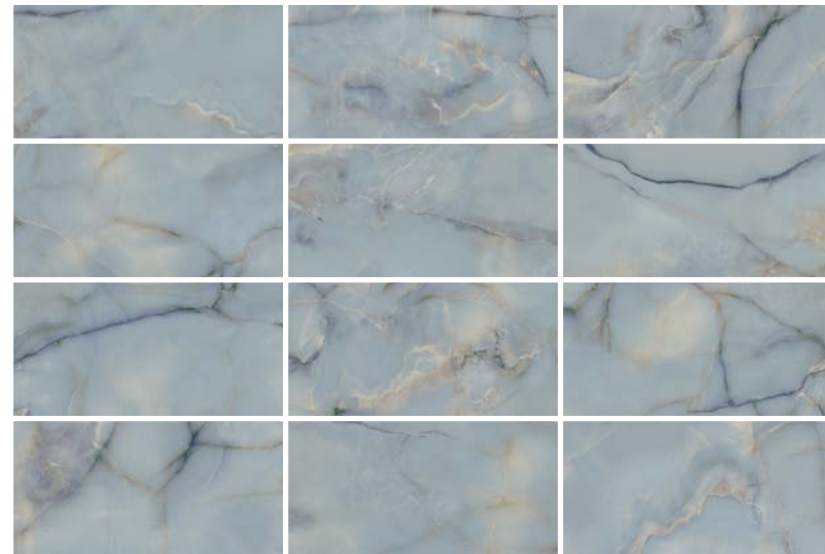

L86/M

ONICE HONEY POL RECT 120X280, ONICE HONEY POL RECT 60X120.

VARIACIÓN DE DISEÑO - GRAPHIC FACES

ONICE NACAR POL RECT  
60 X 120 / 24" X 48" J89/M

ONICE HONEY POL RECT  
60 X 120 / 24" X 48" J89/M

ONICE SKY POL RECT  
60 X 120 / 24" X 48" J89/M