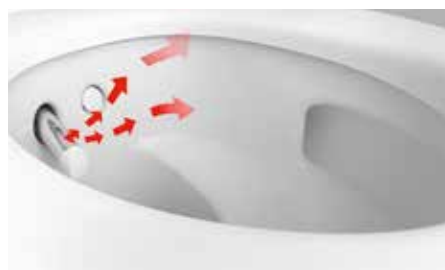

Фен

Форсунка фена выдвигается отдельно от форсунки для омывания и автоматически адаптируется к направлению омывающей струи, обеспечивая идеальную эффективность сушки.