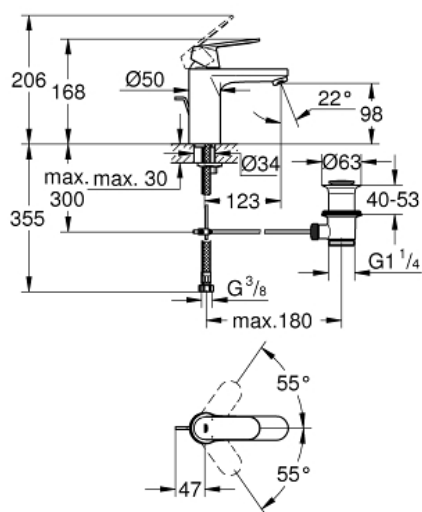

EUROSMART COSMOPOLITAN
Смеситель однорычажный для
раковины DN 15 M-Size

MODEL # 23325000

Pure Freude
an Wasser

GROHE

Product Description:

EUROSMART COSMOPOLITAN

Смеситель однорычажный для раковины DN 15
M-Size

Standard Specification:

монтаж на одно отверстие

металлический рычаг

GROHE SilkMove керамический картридж 35 мм

регулировка расхода воды

GROHE StarLight хромированная поверхность

GROHE EcoJoy 5,7 л/мин

GROHE QuickFix быстрая монтажная система

сливной гарнитур 1 1/4"

гибкая подводка

минимальное давление 1,0 бар

дополнительный ограничитель температуры (46 375 000)

Color:

□ 23325000 хром