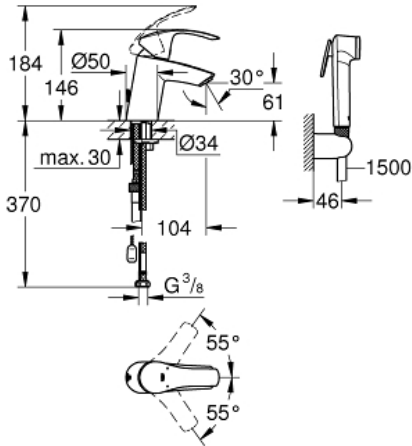

# EUROSMART

Смеситель однорычажный для раковины DN 15 S-Size

MODEL # 23124002

Pure Freude  
an Wasser

GROHE

### EUROSMART

Смеситель однорычажный для раковины DN 15 S-Size

## Standard Specification:

монтаж на одно отверстие

металлический рычаг

GROHE SilkMove керамический картридж 35 мм

регулировка расхода воды

с ограничителем температуры

GROHE StarLight хромированная поверхность