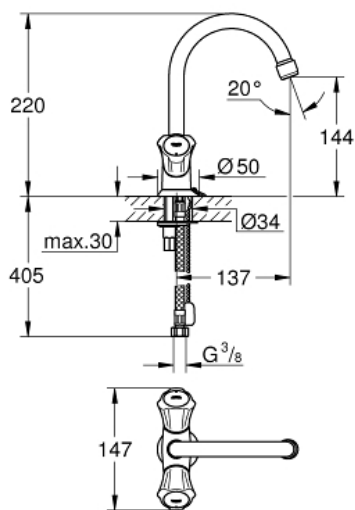

# COSTA L

Смеситель для раковины на одно отверстие, DN 15

MODEL # 21374001

Pure Freude  
an Wasser

GROHE

#### Product Description:

COSTA L

Смеситель для раковины на одно отверстие, DN 15

#### Standard Specification:

металлические рукоятки  
с теплоизоляцией  
привинчивающаяся  
вентиль Longlife с резиновым  
уплотнением  
поворотный трубкообразный излив с  
аэратором  
цепочка  
гибкая подводка  
GROHE StarLight хромированная поверхность

#### Color:

□ 21374001 хром

давление (бар)